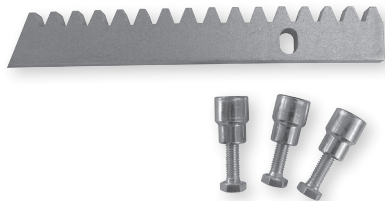

PORTAIL COULISSANT 400 KG

CYCLO KIT 24 V INTÉGRAL

- Poids portail maxi : 400 kg
- Usage résidentiel
- Rendement mécanique très élevé, dispositif anti-écrasement, fonction d'inversion sur obstacle
- Fin de course mécanique et ouverture piétonne
- Le kit comprend : 1 opérateur C720 24 V avec carte électronique incorporée, 1 récepteur 868, 2 télécommandes, 1 paire de photocellules, 1 lampe clignotante

FAA080 Kit Cyclo intégral 24 V pour portail coulissant1078,91 €

LE CHOIX DE
L'EXPERT

PORTAIL COULISSANT 800 KG

CYCLO KIT 24 V INTÉGRAL

- Poids portail maxi : 800 kg
- Usage résidentiel ou petit tertiaire (idéal portails lourds)
- Rendement mécanique très élevé, dispositif anti-écrasement, fonction d'inversion sur obstacle
- Fin de course magnétique et ouverture piétonne possible
- Le kit comprend : 1 opérateur C721 24 V avec carte électronique intégrée, 1 récepteur 868, 2 télécommandes, 1 paire de photocellules, 1 lampe clignotante

FAA085 Kit cyclo intégral pour portail coulissant 24V, usage résidentiel 800kg maxi1653,86 €

CRÉMAILLÈRE POUR COULISSANT

FAA0011 Mètre de crémaillère acier avec attaches pour portail lourd. Prévoir 1 mètre de crémaillère de plus que la longueur du portail.57,48 € Longueur

FAA081 Mètre de crémaillère en nylon renforcé avec 4 fixations. M4 30 x 20 mm. Prévoir 1 mètre de crémaillère de plus que la longueur du portail.44,70 €

BATTERIE DE SECOURS POUR PORTAIL FAAC

FAA040 Kit batterie de secours 24 V275,18 €